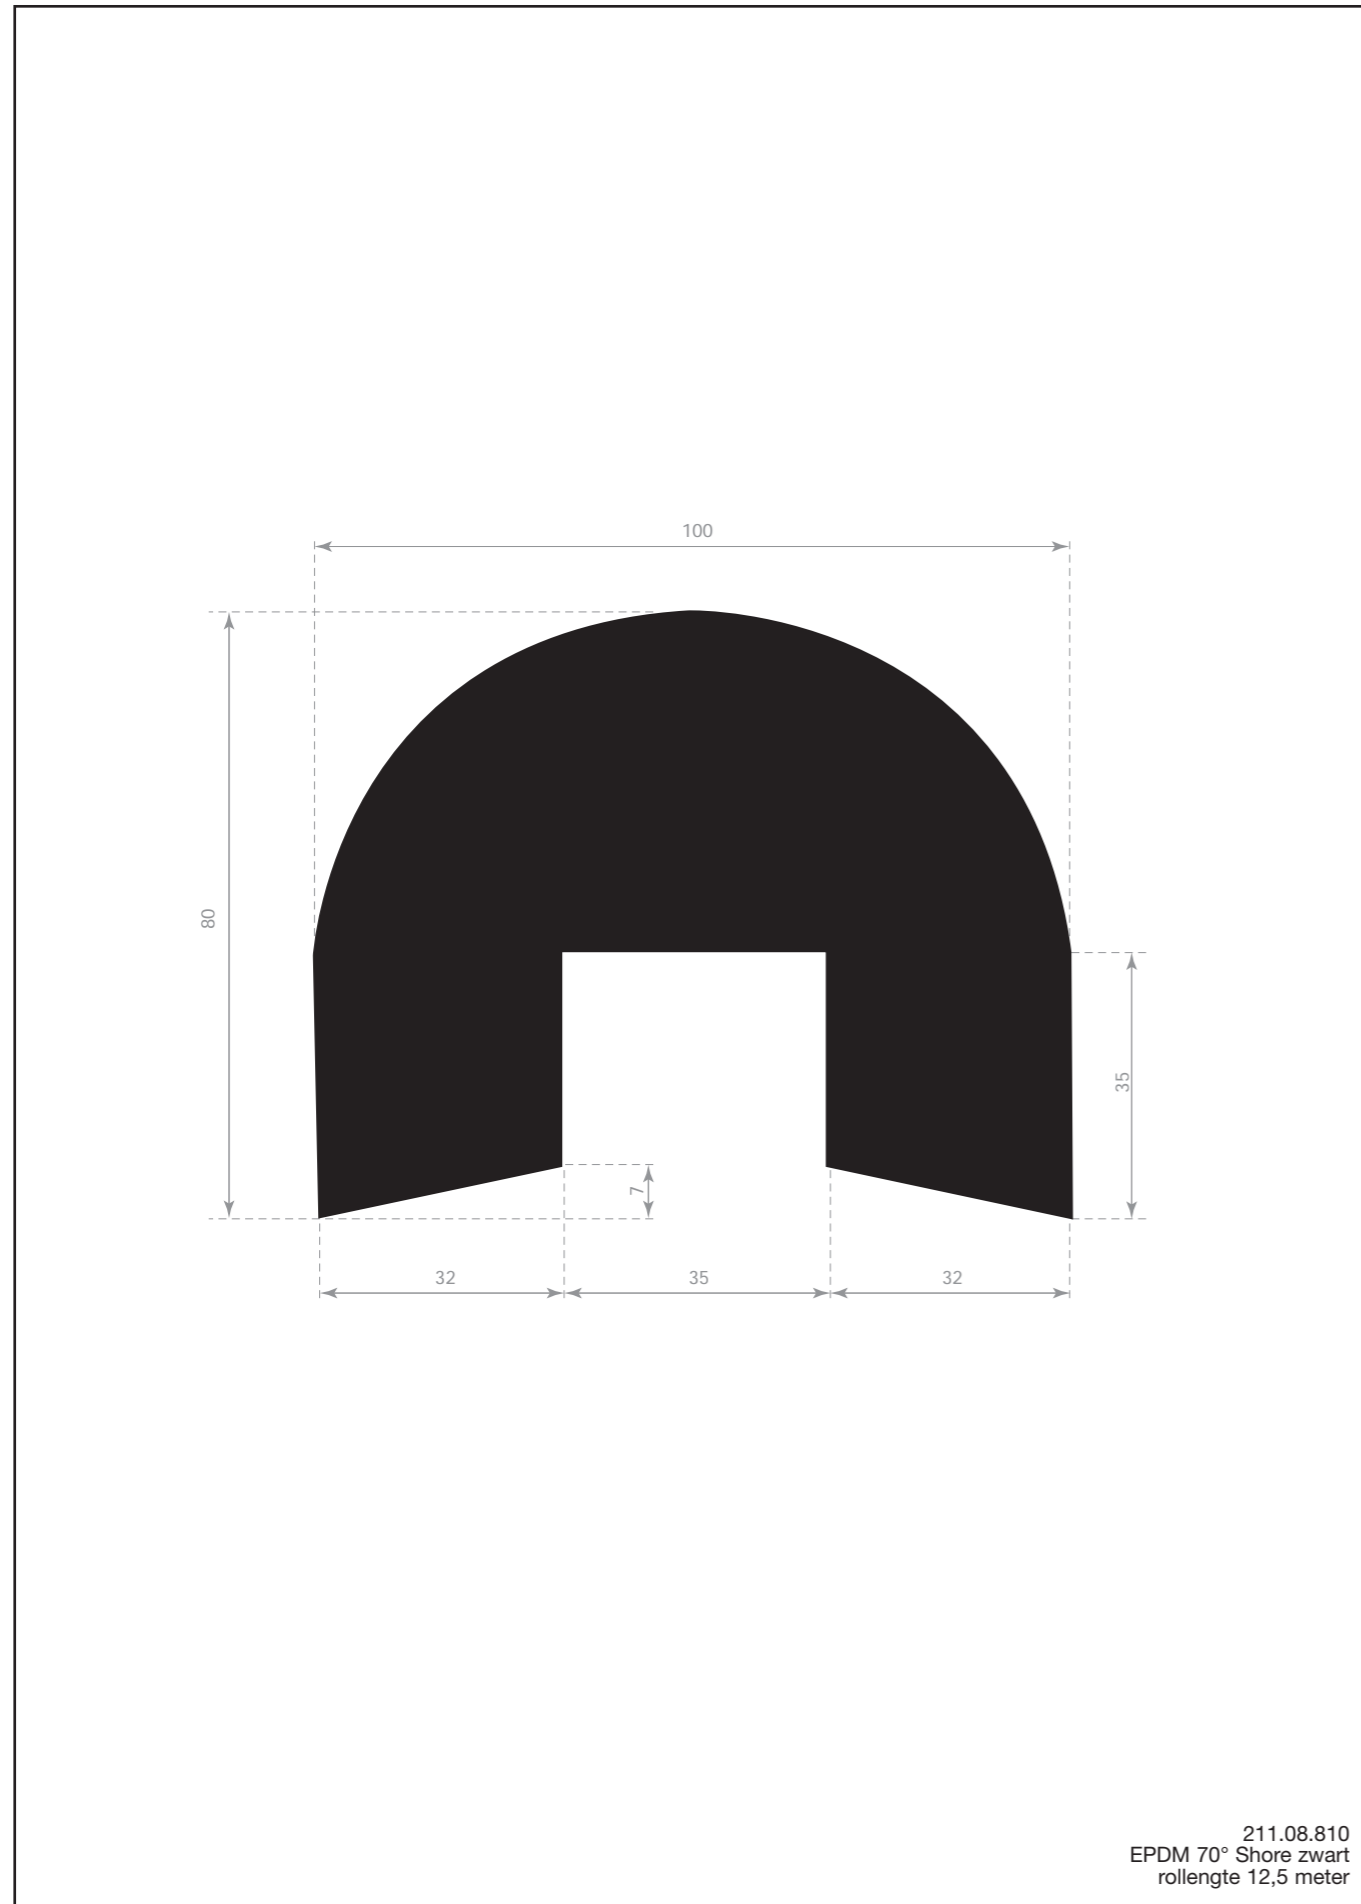

214.01.220
EPDM 70° Shore zwart
rollengte 50 meter