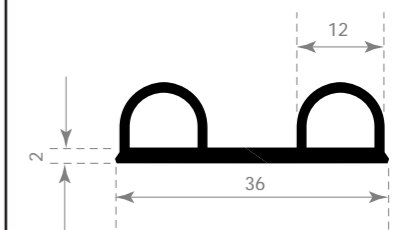

214.01.220  
EPDM 70° Shore zwart  
rollengte 50 meter

214.00.881  
EPDM 70° Shore zwart  
rollengte 14 meter

Afwijkende maten op aanvraag leverbaar

216.01.048  
EPDM 70° Shore zwart  
rollengte 50 meter