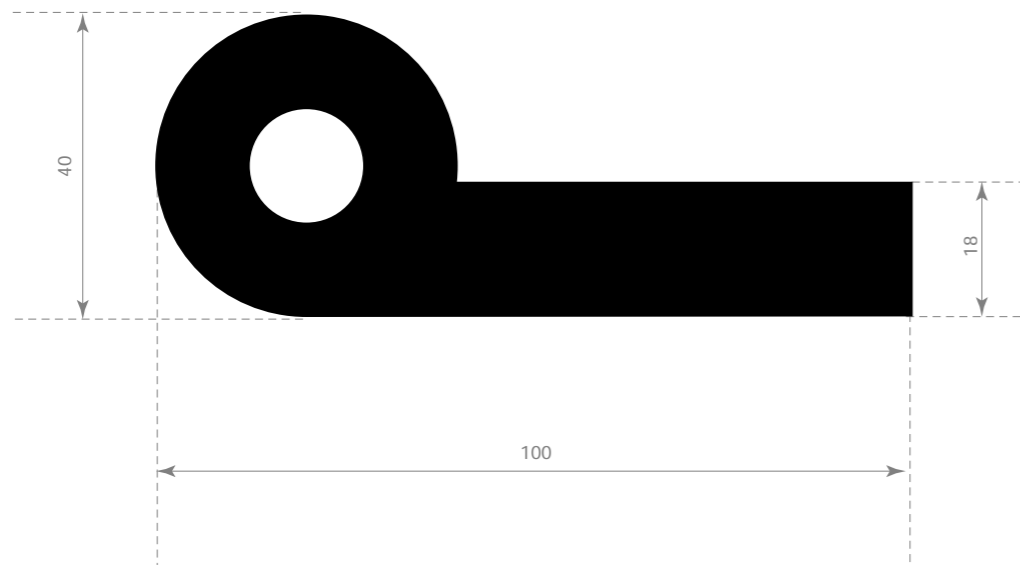

214.00.881
EPDM 70° Shore zwart
rollengte 14 meter

Afwijkende maten op aanvraag leverbaar