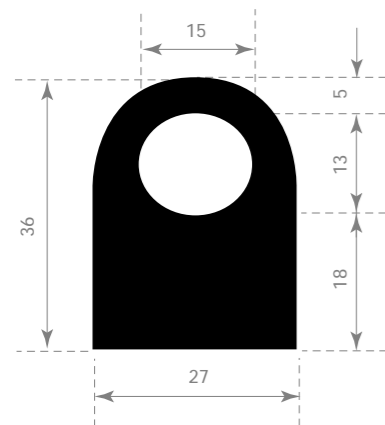

215.28.736
rollengte 20 meter

Afwijkende maten op aanvraag leverbaar

vierkantsnoer

Hardheid 45°Shore
Toleranties ISO 3302 E2
Kwaliteit EPDM
Kleur zwart

A	B	Artikelcode	Rollengte (m)
5	5	21800505	200
6	6	21800606	160
8	8	21800808	100
10	10	21801010	50
12	10	21801210	50
12	12	21801212	50
15	10	21801510	50
15	15	21801515	50
20	12	21802012	50
20	20	21802020	50
25	25	21802525	50

vierkantsnoer levensmiddelenkwaliteit

Hardheid 55°Shore
Toleranties ISO 3302 E2
Kleur creme

A	B	Artikelcode	Rollengte (m)
8	8	21820808	100
10	8	21821008	100
10	10	21821010	100
13	13	21821313	100
15	10	21821510	50
15	15	21821515	50
20	10	21822010	50
20	20	21822020	25
25	25	21822525	25

Andere maten op aanvraag leverbaar

Afwijkende maten op aanvraag leverbaar