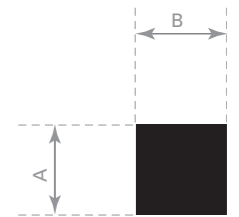

Andere maten op aanvraag leverbaar

215.28.736  
 rollengte 20 meter

Afwijkende maten op aanvraag leverbaar

**vierkantsnoer**

Hardheid 45°Shore  
 Toleranties ISO 3302 E2  
 Kwaliteit EPDM  
 Kleur zwart

A	B	Artikelcode	Rollengte (m)
5	5	21800505	200
6	6	21800606	160
8	8	21800808	100
10	10	21801010	50
12	10	21801210	50
12	12	21801212	50
15	10	21801510	50
15	15	21801515	50
20	12	21802012	50
20	20	21802020	50
25	25	21802525	50