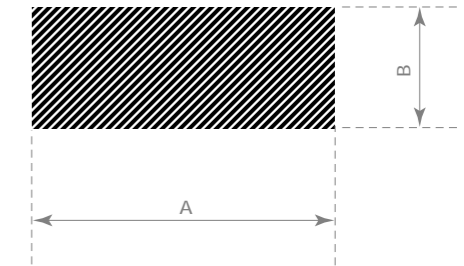

mosrubber

Hardheid 15°Shore A
Toleranties ISO 3302 E3
Kwaliteit EPDM
Kleur zwart

A	B	Artikelcode	Rollengte (m)
35	10	22803510	25
35	12	22803512	25
35	15	22803515	25
35	20	22803520	25
35	25	22803525	25
35	30	22803530	15
35	35	22803535	15
40	3	22804003	50
40	5	22804005	50
40	10	22804010	25
40	12	22804012	25
40	15	22804015	25
40	20	22804020	25
40	25	22804025	25
40	30	22804030	15
40	35	22804035	15
40	40	22804040	10
45	15	22804515	25
45	20	22804520	25
45	25	22804525	15
45	30	22804530	15
50	3	22805003	50
50	4	22805004	50
50	5	22805005	50
50	10	22805010	25
50	15	22805015	25
50	20	22805020	25
50	25	22805025	15
50	30	22805030	15
50	50	22805050	10
60	15	22806015	15

Andere maten op aanvraag leverbaar

mosrubber

Hardheid 25°Shore A
Toleranties ISO 3302 E3
Kwaliteit EPDM
Kleur zwart

A	B	Artikelcode	Rollengte (m)
10	10	22901010	50
12	8	22901208	50
12	12	22901212	50
15	10	22901510	50
15	15	22901515	50
20	5	22902005	50
20	10	22902010	50
20	15	22902015	25
20	20	22902020	25
25	10	22902510	25
25	12	22902512	25
25	15	22902515	25
25	25	22902525	25
30	10	22903010	25
30	15	22903015	25
30	20	22903020	25
30	25	22903025	25
30	30	22903030	25
35	10	22903510	25
35	12	22903512	25
35	15	22903515	25
35	20	22903520	25
35	25	22903525	25
35	30	22903530	25
35	35	22903535	15

Andere maten op aanvraag leverbaar