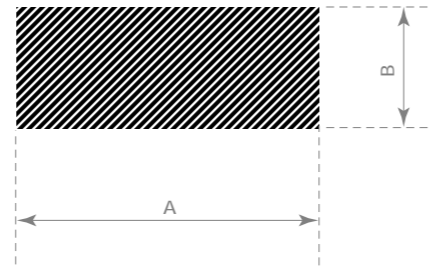

mosrubber

Hardheid 15°Shore A
Toleranties ISO 3302 E3
Kwaliteit EPDM
Kleur zwart

A	B	Artikelcode	Rollengte (m)
35	10	22803510	25
35	12	22803512	25
35	15	22803515	25
35	20	22803520	25
35	25	22803525	25
35	30	22803530	15
35	35	22803535	15
40	3	22804003	50
40	5	22804005	50
40	10	22804010	25
40	12	22804012	25
40	15	22804015	25
40	20	22804020	25
40	25	22804025	25
40	30	22804030	15
40	35	22804035	15
40	40	22804040	10
45	15	22804515	25
45	20	22804520	25
45	25	22804525	15
45	30	22804530	15
50	3	22805003	50
50	4	22805004	50
50	5	22805005	50
50	10	22805010	25
50	15	22805015	25
50	20	22805020	25
50	25	22805025	15
50	30	22805030	15
50	50	22805050	10
60	15	22806015	15

Andere maten op aanvraag leverbaar

mosrubber

Hardheid 25°Shore A
Toleranties ISO 3302 E3
Kwaliteit EPDM
Kleur zwart

A	B	Artikelcode	Rollengte (m)
10	10	22901010	50
12	8	22901208	50
12	12	22901212	50
15	10	22901510	50
15	15	22901515	50
20	5	22902005	50
20	10	22902010	50
20	15	22902015	25
20	20	22902020	25
25	10	22902510	25
25	12	22902512	25
25	15	22902515	25
25	25	22902525	25
30	10	22903010	25
30	15	22903015	25
30	20	22903020	25
30	25	22903025	25
30	30	22903030	25
35	10	22903510	25
35	12	22903512	25
35	15	22903515	25
35	20	22903520	25
35	25	22903525	25
35	30	22903530	25
35	35	22903535	15

Andere maten op aanvraag leverbaar