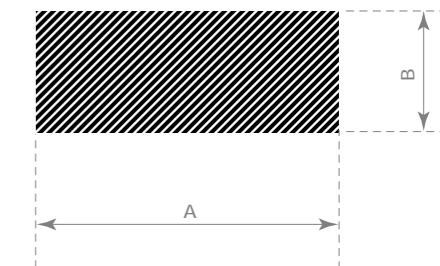

mosrubber

Hardheid 15°Shore A
Toleranties ISO 3302 E3
Kwaliteit EPDM
Kleur zwart

A	B	Artikelcode	Rollengte (m)	kleur
5	5	22800505	100	
8	4	22800804	100	
8	8	22800808	100	
10	3	22801003	100	
10	6	22801006	100	
10	10	22801010	50	
10	10	22841010	100	grijs
12	12	22801212	50	
15	3	22801503	100	
15	5	22801505	50	
15	10	22801510	50	
15	10	22841510	50	grijs
15	15	22801515	50	
18	3	22801803	100	
18	18	22801818	25	
20	2	22802002	100	
20	3	22802003	100	
20	4	22802004	100	
20	9	22802009	25	
20	10	22802010	25	
20	10	22842010	50	grijs
20	12	22802012	25	
20	15	22802015	25	
20	20	22802020	25	
25	5	22802505	50	
25	8	22802508	25	
25	10	22802510	50	
25	15	22802515	50	
25	20	22802520	25	
25	25	22802525	25	
28	28	22802828	25	
30	3	22803003	50	
30	4	22803004	50	
30	5	22803005	50	
30	10	22803010	25	
30	10	22843010	25	grijs
30	12	22803012	25	
30	15	22803015	25	
30	20	22803020	25	
30	25	22803025	25	
30	30	22803030	25