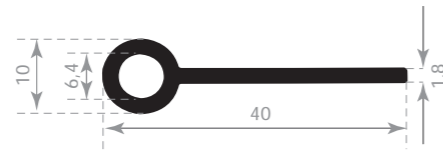

214.00.881
EPDM 70° Shore zwart
rollengte 14 meter

Afwijkende maten op aanvraag leverbaar

216.01.048
EPDM 70° Shore zwart
rollengte 50 meter

214.02.120
EPDM 70° Shore zwart
rollengte 50 meter

Afwijkende maten op aanvraag leverbaar