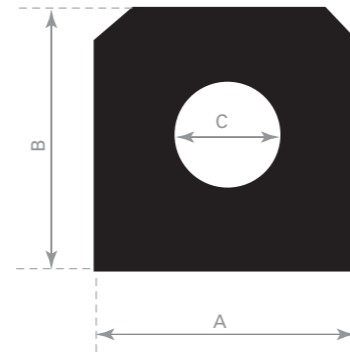

luikenpakking

Hardheid 45°Shore
Toleranties ISO 3302 E2
Kwaliteit EPDM
Kleur zwart

A	B	C	Artikelcode	Rollengte (m)
25	25	10	21582525	20
30	20	8	21583020	20
30	30	14	21583030	15
35	15	6	21583515	25
35	30	14	21583530	15
35	35	14	21583535	15
40	15	6	21584015	20
40	20	8	21584020	20
40	25	10	21584025	15
40	30	14	21584030	15
40	40	18	21584040	15
45	20	8	21584520	15
50	20	8	21585020	15
70	40	18	21587040	10

Andere maten op aanvraag leverbaar