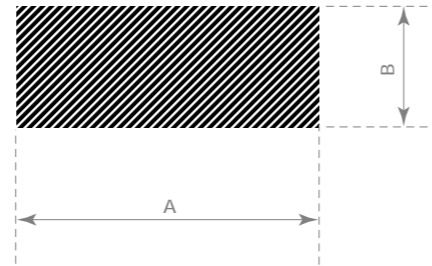

mosrubber

Hardheid 25°Shore A
Toleranties ISO 3302 E3
Kleur zwart
Kwaliteit EPDM

A	B	Artikelcode	Rollengte (m)
40	10	22904010	25
40	15	22904015	25
40	20	22904020	25
40	25	22904025	25
40	30	22904030	25
40	40	22904040	10
45	15	22904515	25
45	20	22904520	25
45	25	22904525	25
45	30	22904530	15
50	15	22905015	25
50	25	22905025	25
50	30	22905030	15
50	40	22905040	10
50	50	22905050	10
60	20	22906020	25
60	40	22906040	10

Andere maten op aanvraag leverbaar

mosrubber rondsnoer

Hardheid 15°Shore A
Toleranties ISO 3302 E3
Kleur zwart

Dia (d)	Artikelcode	Rollengte (m)
2	22700002	200
3	22700003	200
4	22700004	500
5	22700005	200
6	22700006	100
7	22700007	100
8	22700008	200
9	22700009	100
10	22700010	100
12	22700012	100
13	22700013	100
14	22700014	100
15	22700015	100
16	22700016	50
18	22700018	25
20	22700020	25
25	22700025	25
30	22700030	20
40	22700040	20
50	22700050	50